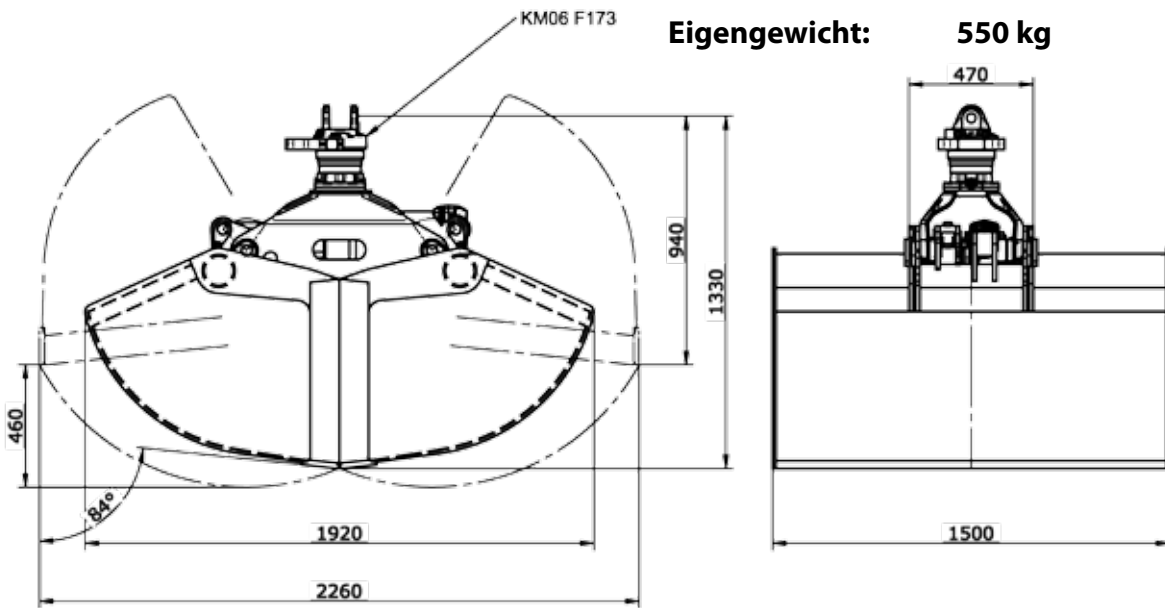

Der Greifer verfügt über ein grosses Volumen bei gleichzeitig geringem Eigengewicht.

Der aufgebaute Drehmotor mit 6t Traglast ermöglicht die genaue Positionierung der Last und ist zusätzlich mit einem Schlauchschutz ausgestattet.

Ein integriertes **Lasthalteventil** garantiert ein sicheres Halten der Last und erhöht damit die Arbeitssicherheit.

TECHNISCHE DATEN:

Betriebsdruck:	240 bar
Druck intern:	240 bar
Literleistung:	40 - 75 l/min
Traglast:	2000 kg
Schließkraft:	23 kN
Inhalt:	1500 l
Eigengewicht:	550 kg