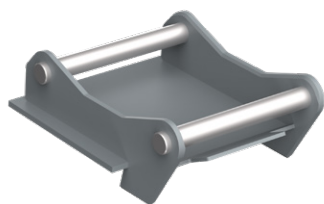

Options de montage supplémentaires pour les godets

OILQUICK

Type adaptateur	Type godet
OQ40 add	godet standard GB01L - GB05L / DC01L - DC05L / SB02L - SB05L
OQ40-TB add	godet inclinable TB02L - TB05L
OQ45 add	godet standard GB06L - GB12L / DC06L - DC12L / SB06L - SB12L
OQ45-TB add	godet inclinable TB06L - TB12L
OQ60-5 add	godet standard GB08L - GB12L / DC08L - DC12L / SB08L - SB12L
OQ60-5-TB add	godet inclinable TB08L - TB12L / UB12L

VERACHTERT

Type adaptateur	Type godet
CW00 add	godet standard GB01L / DC01L
CW05 add	godet standard GB02L - GB4L / DC02L - DC04L / SB02L - SB4L
CW10 add	godet standard GB05L - GB10L / DC05L - DC10L / SB05L - SB10L
CW20 add	godet standard GB10L - GB12L / DC10L - DC12L / SB10L - SB12L

LIEBHERR

Type adaptateur	Type godet
SW33 add	godet standard GB08L - GB12L / DC08L - DC12L / SB08L - SB12L
Likufix SW33 add	godet standard GB08L - GB12L / DC08L - DC12L / SB08L - SB12L
Likufix SW33-TB add	godet inclinable TB08L - TB12L

Options de montage supplémentaires pour les godets

OILQUICK

Type	Type godet	
OQ60-5 add	godet standard	GB15 / DC15 / SB15
OQ60-5-TB add	godet inclinable	TB15 / UB15
OQ65 add	godet standard	GB15 - GB23 / HB23 / DC15 - DC23 / SB15 - SB23
OQ65-TB add	godet inclinable	TB15 - TB23 / UB15 - UB23
OQ70 add	godet standard	GB15 - GB28 / HB23 - HB28 / DC15 - DC23 / SB15 - SB28
OQ70-TB add	godet inclinable	TB15 - TB28 / UB15 - UB28
OQ70/55 add	godet standard	GB19 - GB35 / HB23 - HB35 / DC19 - DC23 / SB19 - SB35
OQ70/55-TB add	godet inclinable	TB19 - TB35 / UB19 - UB35 /
OQ80 add	godet standard	GB28 - GB35 / HB28 - HB35 / SB28 - SB35
OQ80-TB add	godet inclinable	TB28 - TB35 / UB28 - UB35