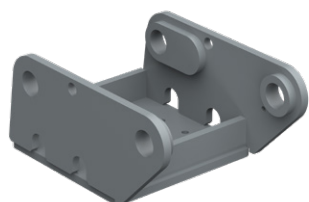

LIEBHERR

Type adaptateur	Type godet
SW33 add	godet standard GB08L - GB12L / DC08L - DC12L / SB08L - SB12L
Likufix SW33 add	godet standard GB08L - GB12L / DC08L - DC12L / SB08L - SB12L
Likufix SW33-TB add	godet inclinable TB08L - TB12L

Options de montage supplémentaires pour les godets

OILQUICK

Type	Type godet	
OQ60-5 add	godet standard	GB15 / DC15 / SB15
OQ60-5-TB add	godet inclinable	TB15 / UB15
OQ65 add	godet standard	GB15 - GB23 / HB23 / DC15 - DC23 / SB15 - SB23
OQ65-TB add	godet inclinable	TB15 - TB23 / UB15 - UB23
OQ70 add	godet standard	GB15 - GB28 / HB23 - HB28 / DC15 - DC23 / SB15 - SB28
OQ70-TB add	godet inclinable	TB15 - TB28 / UB15 - UB28
OQ70/55 add	godet standard	GB19 - GB35 / HB23 - HB35 / DC19 - DC23 / SB19 - SB35
OQ70/55-TB add	godet inclinable	TB19 - TB35 / UB19 - UB35 /
OQ80 add	godet standard	GB28 - GB35 / HB28 - HB35 / SB28 - SB35
OQ80-TB add	godet inclinable	TB28 - TB35 / UB28 - UB35

VERACHTERT

Type	Type godet	
CW20 add	godet standard	GB15 / DC15 / SB15
CW30 add	godet standard	GB15 - GB23 / HB23 / DC15 - DC23 / SB15 - SB23
CW40 add	godet standard	GB23 - GB28 / HB23 - HB28 / DC23 / SB23 - SB28
CW45 add	godet standard	GB28 - GB35 / HB28 - HB35 / SB28 - SB35

LIEBHERR

Type	Type godet	
SW33 add	godet standard	GB15 - GB23 / HB23 / DC15 - DC23 / SB15 - SB23
SW48 add	godet standard	GB15 - GB28 / HB23 - HB28 / DC15 - DC23 / SB15 - SB28
SW66 add	godet standard	GB28 - GB35 / HB28 - HB35 / SB28 - SB35
Likufix SW33 add	godet standard	GB15 - GB23 / HB23 / DC15 - DC23 / SB15 - SB23
Likufix SW33-TB add	godet inclinable	TB15 - TB23 / UB15 - UB23
Likufix SW48 add	godet standard	GB15 - GB28 / HB23 - HB28 / DC15 - DC23 / SB15 - SB28
Likufix SW48-TB add	godet inclinable	TB15 - TB28 / UB15 - UB28