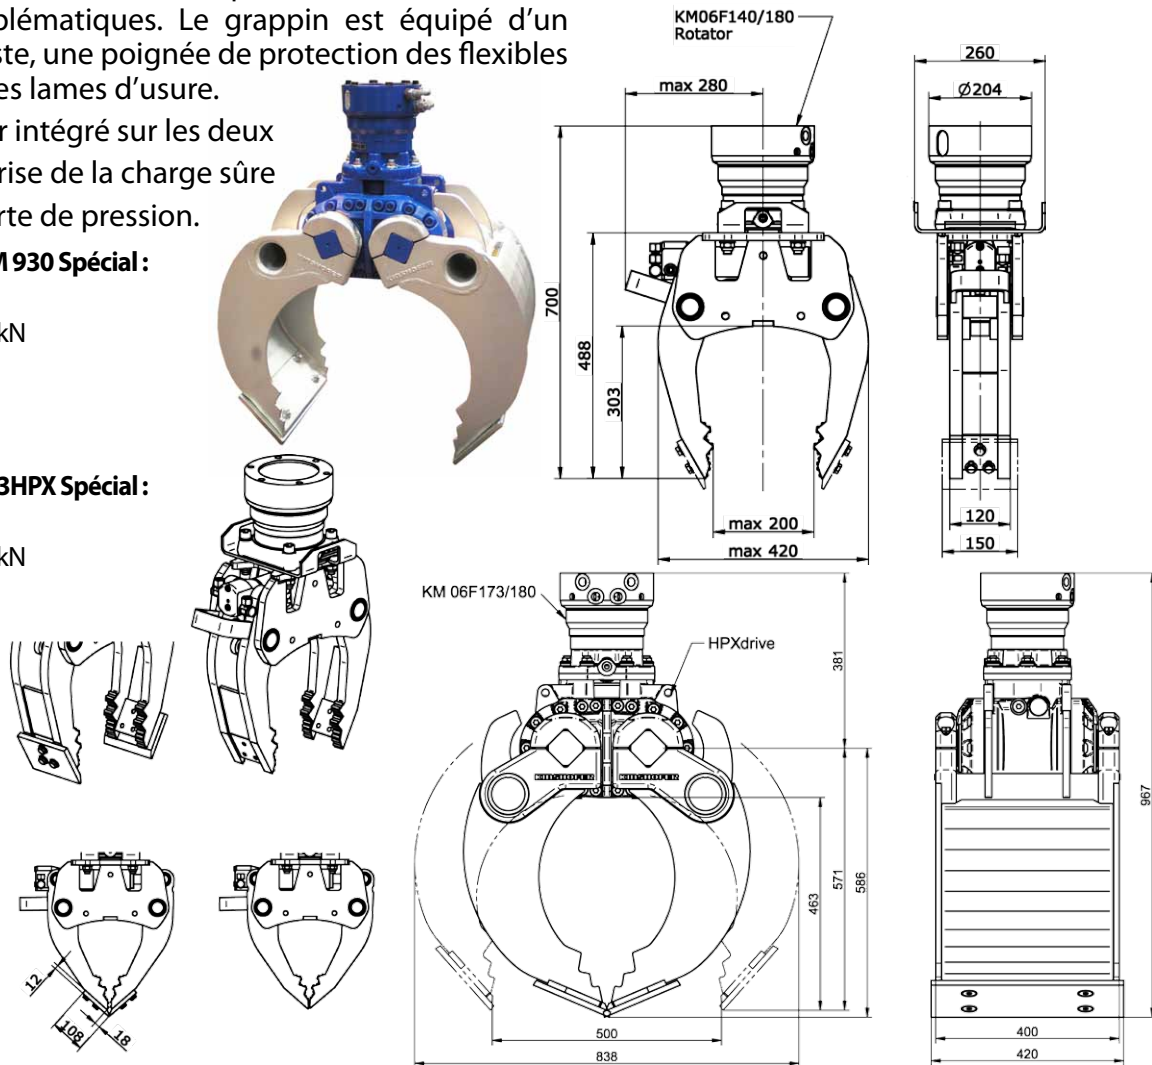

Le KM 930 Spécial est l'outil idéal pour la manutention de petites pièces problématiques. Le grappin est équipé d'un rotateur de 6t robuste, une poignée de protection des flexibles et en option avec des lames d'usure.

### Données Techniques KM 930 Spécial :

Débit : 25-75 l/min  
 Force de fermeture : 10 kN  
 Pression : max. 200 bar  
 Capacité : 500 kg  
 Poids : 115 kg

### Données Techniques D03HPX Spécial :

Débit : 25-75 l/min  
 Force de fermeture : 27 kN  
 Pression : max. 320 bar  
 Capacité : 1000 kg  
 Poids : 260 kg

KM 930 Spécial

D03HPX Spécial

Vous trouvez des autres outils spéciaux dans notre site Web sous les points „Téléchargements“, „Produits“ ou dans les archives d'infos sur les produits. Ou abonnez-vous à notre „Newsletter“ dans notre site Web sous le point „Service“.